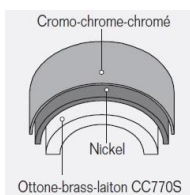

VERSIONI DISPONIBILI / AVAILABLE VERSIONS / VERSION DISPONIBLES
DV0055211

- Soffione ottone diam. 200 mm
- Brass showerhead diam. mm 200
- Pomme de douche en laiton diam. mm 200

DOCCIA ESTERNO
WALL MOUNTED SHOWER MIXER
MÉLANGEUR DOUCHE MURAL

- Regolabile in altezza
- Adjustable in height
- Réglable en hauteur

FINITURE DISPONIBILI / AVAILABLE FINISHINGS / FINITIONS DISPONIBLES

51 63 60 54 52

IMMAGINE/PICTURE/IMAGE

DISEGNO TECNICO/TECHNICAL DRAWING/DESSIN TECHNIQUE

Legenda / Key / Légende

51 cromo•chrome•chromé / 19 nero opaco•black matt•noir matt / 20 bianco opaco•white matt•blanc matt / 63 nickel spazzolato•brushed nickel•nickel brossé / 60 bronzo spazzolato • brushed bronze • bronze brossé / 54 rame spazzolato • brushed copper • cuivre brossé / 52 oro•gold•doré

DATI TECNICI / TECHNICAL DATA / DONNEES TECHNIQUES

- Cromatura a spessore (UNI EN 248) riporto medio spessore: nichel 14 micron, cromo 0,4 microm
Chrome thickness (in compliance with UNI EN 248) medium nickel thickness 14 micron, chrome 0,4 micron
Chromage à épaisseur (conformément au règlement UNI EN 248) épaisseur medium dépôt nichel 14 micron, chrome 0,4 microm