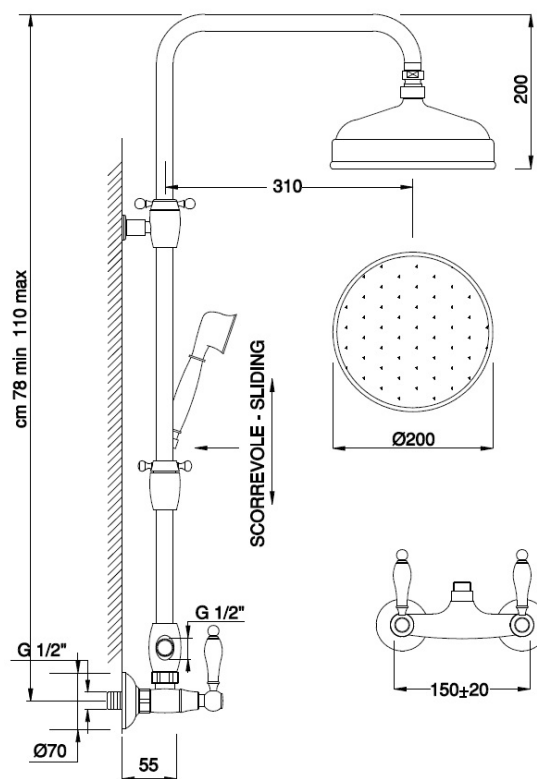

VERSIONI DISPONIBILI / AVAILABLE VERSIONS / VERSION DISPONIBLES
DV0055211

- Soffione ottone diam. 200 mm
- Brass showerhead diam. mm 200
- Pomme de douche en laiton diam. mm 200

DOCCIA ESTERNO
WALL MOUNTED SHOWER MIXER
MÉLANGEUR DOUCHE MURAL

- Regolabile in altezza
- Adjustable in height
- Réglable en hauteur

FINITURE DISPONIBILI / AVAILABLE FINISHINGS / FINITIONS DISPONIBLES

51 63 60 54 52

IMMAGINE/PICTURE/IMAGE

DISEGNO TECNICO/TECHNICAL DRAWING/DESSIN TECHNIQUE

DATI TECNICI / TECHNICAL DATA / DONNEES TECHNIQUES

- Cromatura a spessore (UNI EN 248) riporto medio spessore: nichel 14 micron, cromo 0,4 microm
Chrome thickness (in compliance with UNI EN 248) medium nickel thickness 14 micron, chrome 0,4 micron
Chromage à épaisseur (conformément au règlement UNI EN 248) épaisseur medium dépôt nichel 14 micron, chrome 0,4 microm